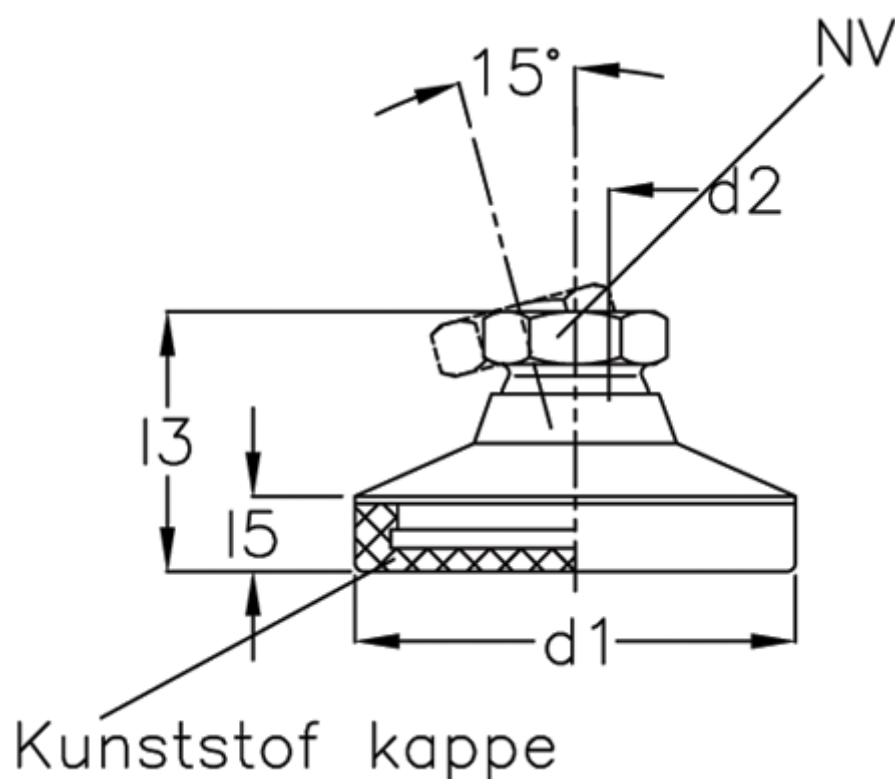

Varenummer: 20343560M12KRE
Beskrivelse: E+G Justerfod
GN 343.5-60-M12-KRE

Mål

d1	= 60
d2	= 12
l3	= 37.5
l5	= 10
NV	= 17
Statisk belastning (N)	= 30
t min	= 11.5